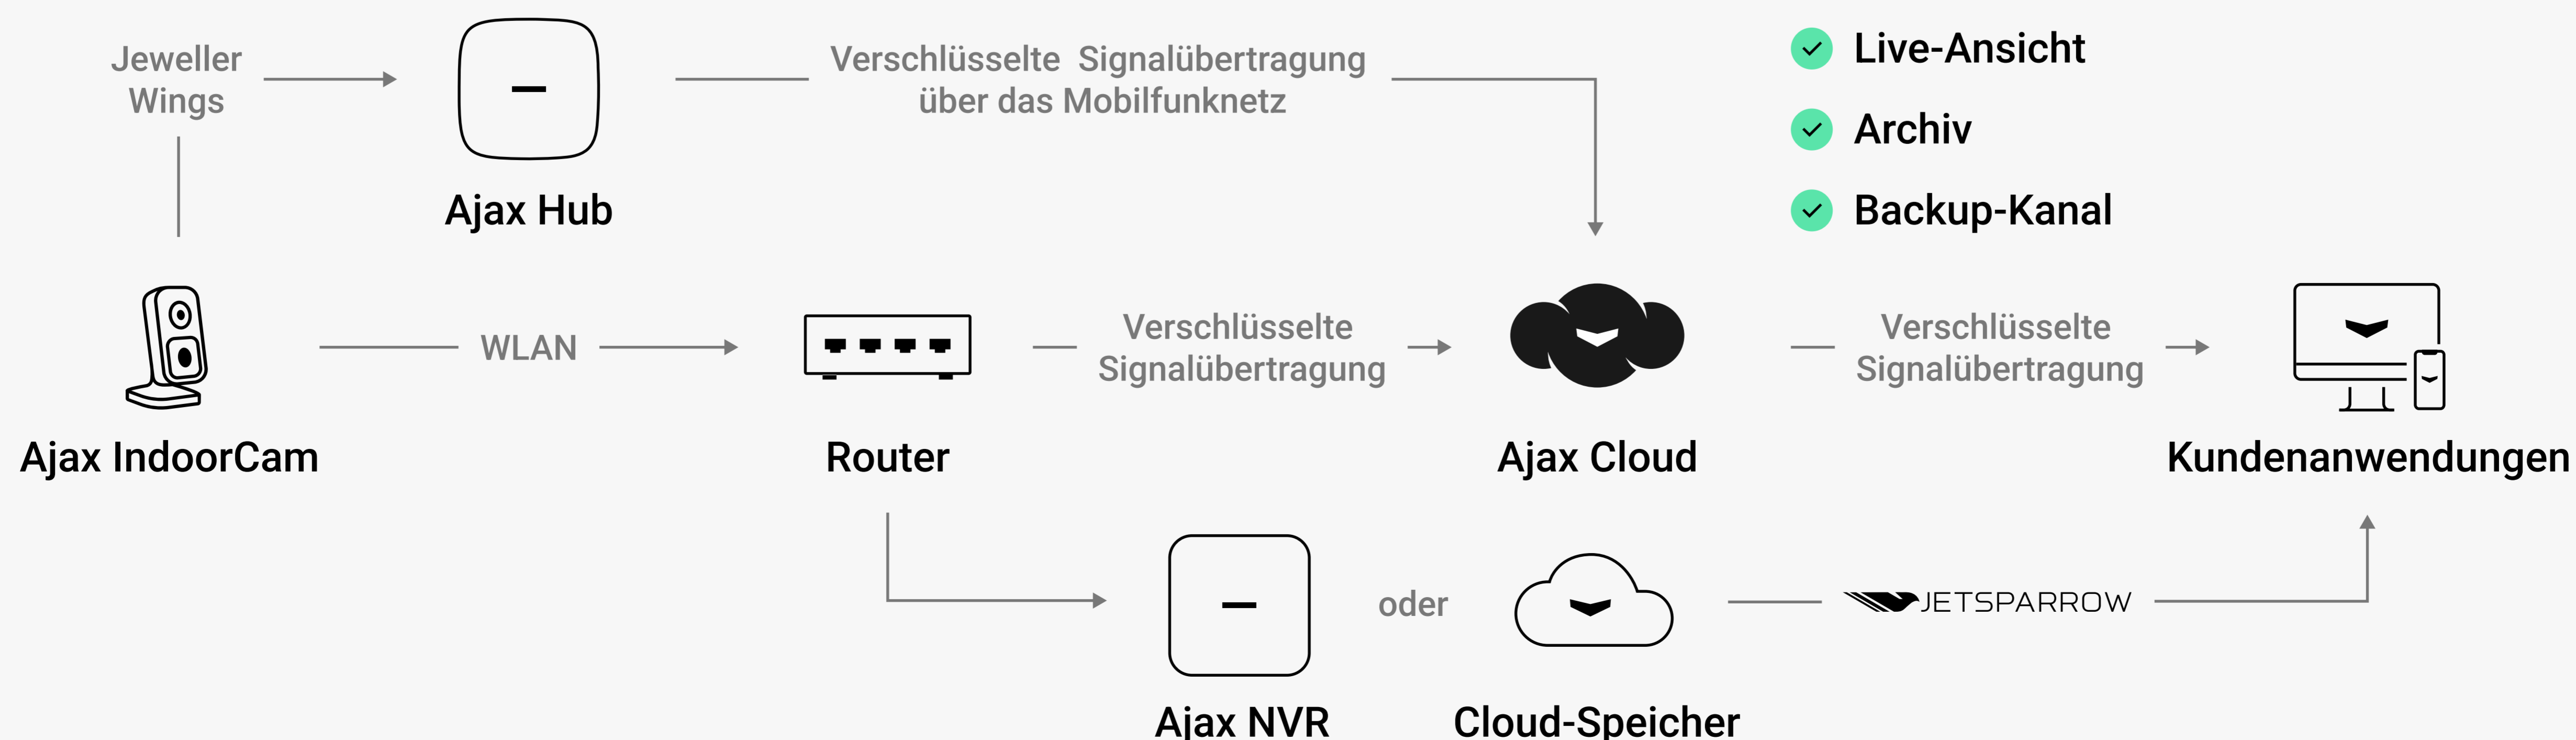

IndoorCam

WLAN-Überwachungskamera für den Innenbereich mit PIR-Bewegungsmelder und integrierter KI

Professionelle Sicherheit und KI für Zuhause und Geschäft

IndoorCam ist ein Videogerät für Innenräume, das die Benutzerfreundlichkeit einer WLAN-Kamera mit hochwertigen Sicherheitsfunktionen kombiniert. Ausgestattet mit einem PIR-Sensor und einer Weitwinkel-HDR-Kamera mit KI erkennt das Gerät Personen, Tiere und Fahrzeuge und liefert eine hervorragende Bildqualität. Dank eines sicheren Backup-Kommunikationskanals bleibt die IndoorCam auch dann einsatzbereit, wenn die WLAN-Verbindung unterbrochen wird. Die Kamera verfügt über die Ajax-typischen Datenschutzfunktionen, die sicherstellen, dass die Benutzerdaten jederzeit geschützt sind.

HDR-Technologie

Bidirektionale Audio-Kommunikation

KI-basierte Objekterkennung

PIR-Sensor zur Bewegungserkennung

Drei Betriebsmodi

Leicht zugängliches Echtzeit-Videostreaming mit JetSparrow-Technologie

Video-Streaming mit sicherem privatem Archiv

KI-gestützte Objekterkennung und intelligente Videoaufzeichnung mit kurzen Clips im Cloud-Archiv¹

Immer eine zuverlässige Verbindung

IndoorCam nutzt WLAN als primären Kommunikationskanal. Das Gerät wurde entwickelt, um das Signal zu verstärken und Funkstörungen zu reduzieren, um eine stabilere Verbindung über größere Entfernungen zu gewährleisten.

Bei Verbindung mit einem Ajax Hub über die sicheren proprietären Funkprotokolle Jeweller und Wings hat IndoorCam Zugriff auf einen Backup-Kommunikationskanal. Dadurch kann die Kamera Ereignisse, Alarmer und Fotos auch dann übertragen, wenn die WLAN-Verbindung verloren geht.